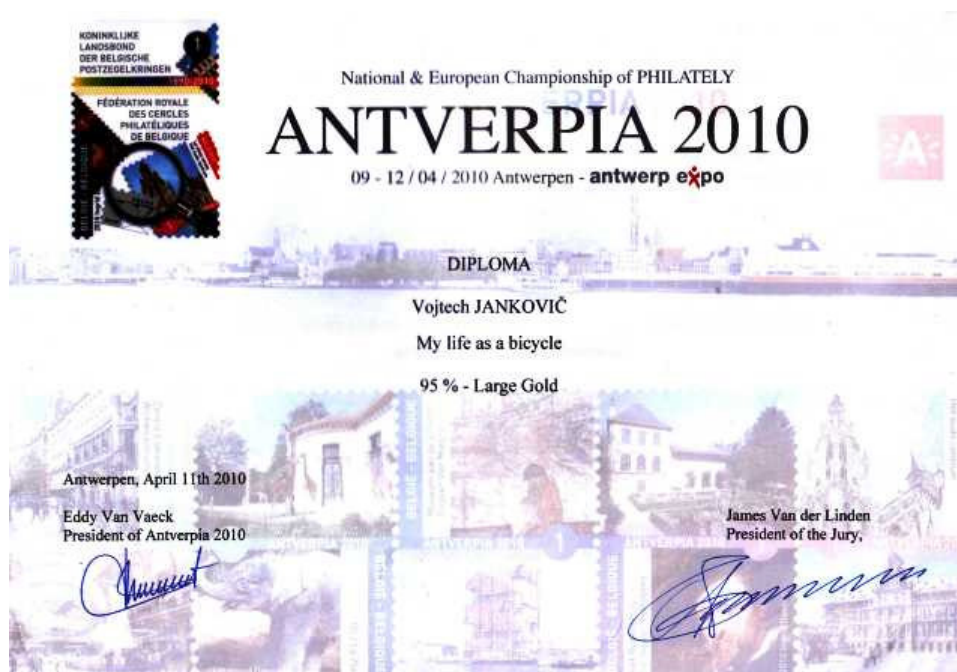

Vynikajúci úspech slovenskej filatelie

Záz slovenských filatelistov poslal na výstavu 8 exponátov z toho 4 v triede literatúry. Porota hodnotila exponáty ZSF takto:

Tematická trieda

Kritéria hodnotenia: dôležitosť 35 b./vedomosti 30 b./stav a vzácnosť 30 b./úprava 5 b.

Vojtech Jankovič: 34/29/27/5 95 b. LG – veľká zlatá

Diplom na Veľkú zlatú medailu Vojtecha Jankoviča

Ivan Trančík 26/23/23/5 75 b. LS – veľká strieborná

Teritoriálna trieda

Kritéria hodnotenia: dôležitosť 35b./vedomosti 30 b./stav a vzácnosť 30 b./úprava 5 b.

Július Píša 25/31/23/4 83 b. V - pozlátená

Poštová história

Kritéria hodnotenia: dôležitosť 30 b./vedomosti 35 b./stav a vzácnosť 30 b./úprava 5 b.

Péter Csicsay 23/30/24/4 81 b. V- pozlátená